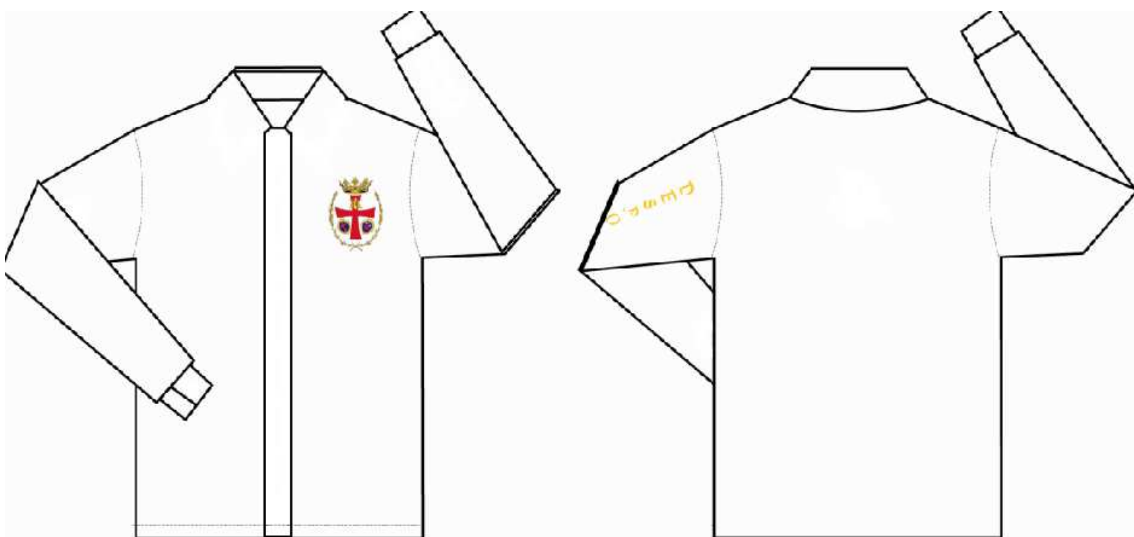

POLARES

PRECIO POLAR HOMBRE (NEGRO): 25€

PRECIO POLAR MUJER (NEGRO): 25 €