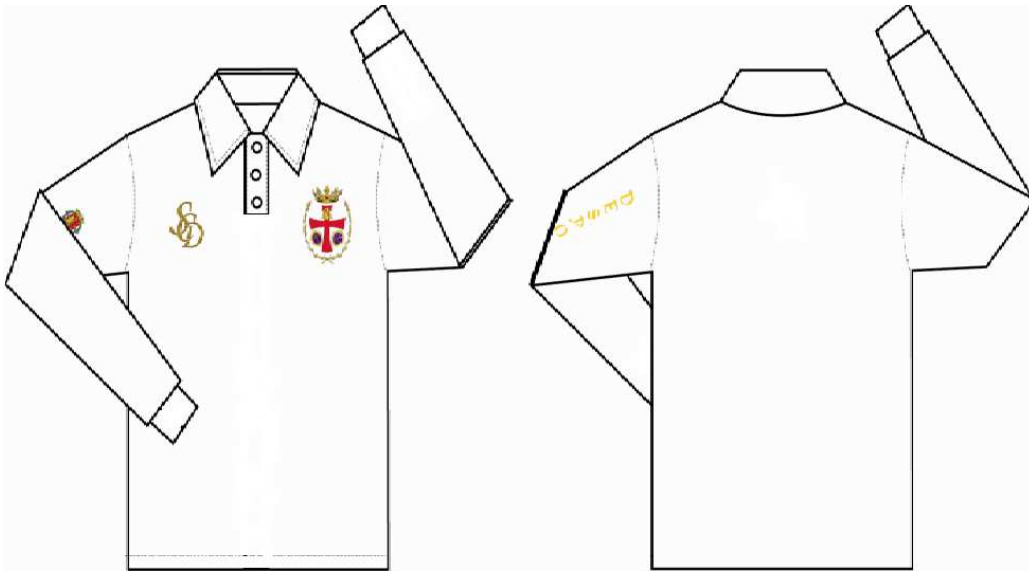

PRECIOS TEXTIL 2012

CAMISAS

PRECIO CAMISA HOMBRE (BLANCA O NEGRA): 28€

PRECIO CAMISA MUJER (BLANCA O NEGRA): 28€

POLARES

PRECIO POLAR HOMBRE (NEGRO): 25€

PRECIO POLAR MUJER (NEGRO): 25 €

POLOS MANGA LARGA

PRECIO POLO HOMBRE (BLANCO O NEGRO): 25€
PRECIO POLO MUJER (BLANCO O NEGRO): 25€
NIÑO (BLANCO): 20€

POLOS MANGA CORTA

PRECIO POLO HOMBRE (BLANCO O NEGRO): 20€
PRECIO POLO MUJER (BLANCO O NEGRO): 20€
PRECIO POLO NIÑO (BLANCO O NEGRO): 15€