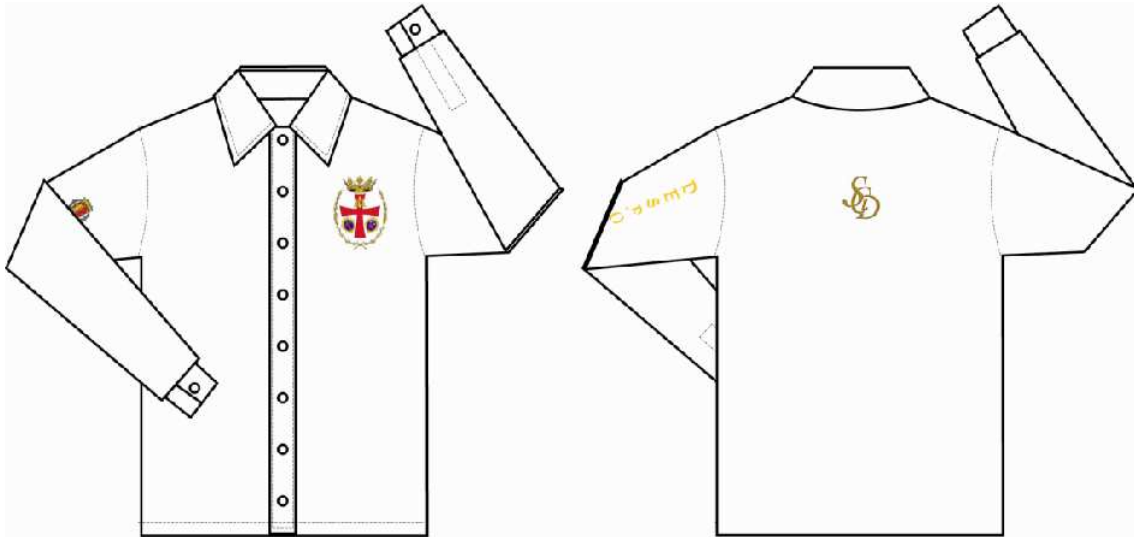

PRECIOS TEXTIL 2012

CAMISAS

PRECIO CAMISA HOMBRE (BLANCA O NEGRA): 28€

PRECIO CAMISA MUJER (BLANCA O NEGRA): 28€