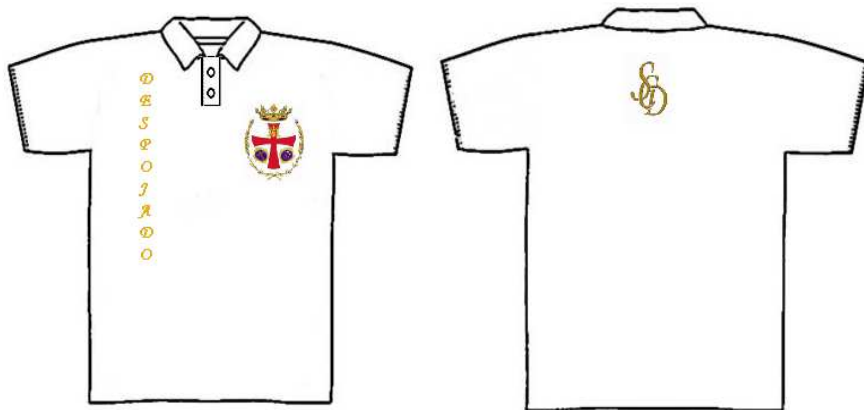

PRECIOS TEXTIL 2012

CAMISAS

PRECIO CAMISA HOMBRE (BLANCA O NEGRA): 28€

PRECIO CAMISA MUJER (BLANCA O NEGRA): 28€

POLARES

PRECIO POLAR HOMBRE (NEGRO): 25€

PRECIO POLAR MUJER (NEGRO): 25 €

POLOS MANGA LARGA

PRECIO POLO HOMBRE (BLANCO O NEGRO): 25€
PRECIO POLO MUJER (BLANCO O NEGRO): 25€
NIÑO (BLANCO): 20€

POLOS MANGA CORTA

PRECIO POLO HOMBRE (BLANCO O NEGRO): 20€
PRECIO POLO MUJER (BLANCO O NEGRO): 20€
PRECIO POLO NIÑO (BLANCO O NEGRO): 15€